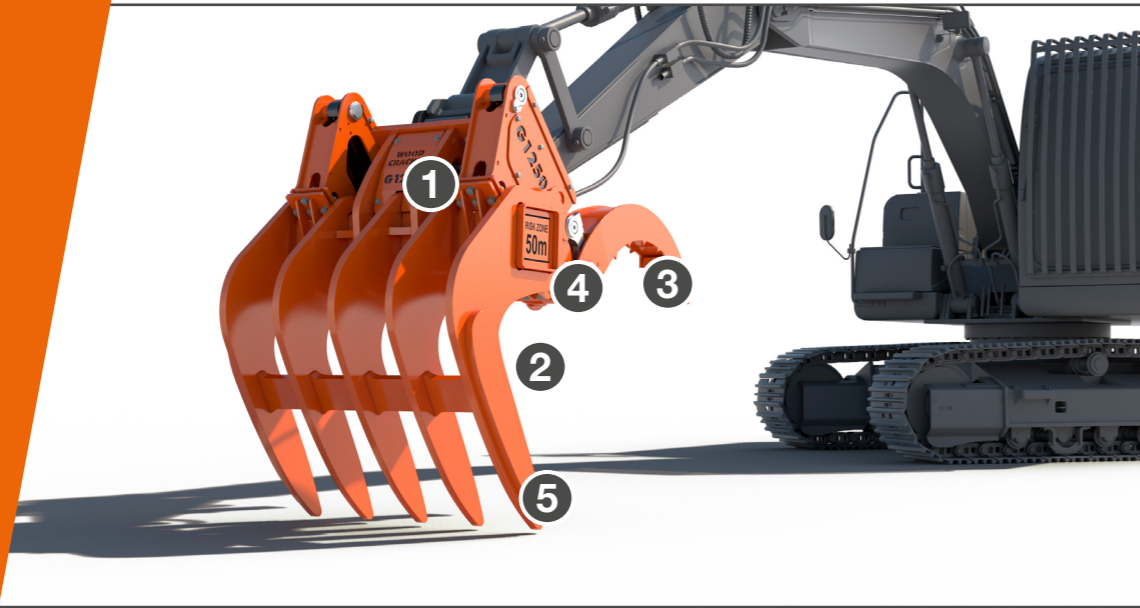

1 Ook zonder **grijpvingers** verkrijgbaar

2 Dankzij de gebogen vorm kan de rooi-riek een **grote hoeveelheid** materiaal oppakken en verwerken

3 De grijpvingers passen zich **individueel** aan het materiaal aan

4 Grijpvingers hebben dankzij de hefboom een groot **bewegingsbereik**

5 Bij de **hantering** van het rooigoed pakken de grijpvingers de stam als een tang beet

- + Gecertificeerde **kwaliteit**
- + **Voorbehandeld met kathodische dompellak** en deklaag van poederlak
- + Gemaakt van hoogvast **Hardox®-staal**
- + Onderhouds- en **slijtagearm**
- + Zeer **robuust** en duurzaam

Optie:

fijne hark

- Eenvoudige montage
- Voor grootschalig opruimen mogelijk

Toepassingsgebieden

- ⇒ Opruimen en onderhouden van grote oppervlakken
- ⇒ Verzamelen van boomsnoeisels en wortelmateriaal
- ⇒ Landschapsonderhoud
- ⇒ Rooien van kleine stronken
- ⇒ Voorbereiding voor de volgende machines (transport, verkleining)
- ⇒ Hantering van het rooigoed

Over de fabrikant

Bij Westtech vinden knowhow, ontwikkeling en productie in zijn geheel in Opper-Oostenrijck plaats. Aan het design van de WOODCRACKER® machines liggen een lichte handeling, eenvoudige montage, flexibiliteit en efficiëntie ten grondslag; alle toepassingen zijn hierop gericht. Deze doelstellingen zijn in alle productseries terug te vinden. Het assortiment bevat producten voor uiteenlopende toepassingsgebieden waaronder het vellen van bomen, houtverkleining, houtverwerking, bodembewerking en wortel- stamvoet- en stronkverwijdering. Meer informatie over onze machines en ons bedrijf is te vinden op www.westtech.at