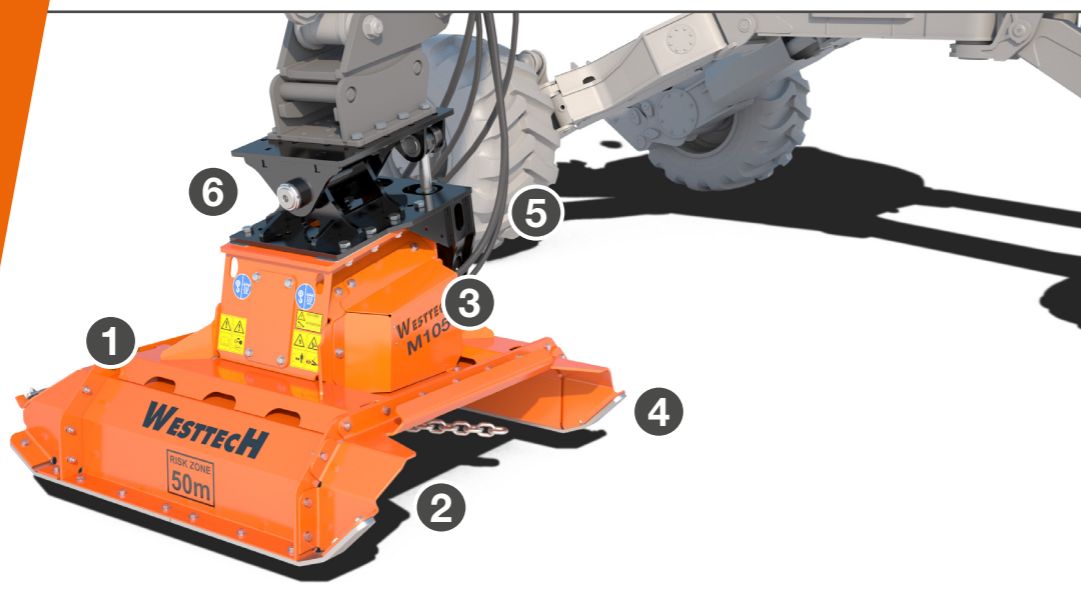

MULCHER

Samenvatting

WESTTECH

De mulcher voor graafmachinemontage voor professioneel onderhoud van weelderig groen.

Technische gegevens **MULCHER**

Snijbreedte (mm)	1050
Eigengewicht (basis - volledige uitrusting) (kg)	295 - 450
Aanbevolen specifiek vermogen (l/min.)	70 - 120
Aanbevolen werkdruk (bar)	180 - 280
Operationeel gewicht dragend voertuig (t)	7 - 14
Als optie: cilinder-zwenksysteem (2 x 48°)	●
Als optie: messnijsysteem	●

Technische wijzigingen en afbeeldingen zijn niet-bindend. Onder voorbehoud van wijzigingen als gevolg van verdere ontwikkeling.
● verkrijgbaar - niet verkrijgbaar

MULCHER

Samenvatting

NEXT
TECH **WESTTECH**

1 Ideale werkbreedte voor onderhoud van bermen en langs spoorlijnen.

2 Mulchen in **beide richtingen** mogelijk - bespaart lege ritten.

3 Groot gedimensioneerde **lagers**.

4 **Ongevoelig** voor vreemde voorwerpen.

5 Veilige **hydraulische aansluitingen**.

6 Optioneel **cilinder-zwenksysteem** voor optimale controle op hellingen.

MULCHER

Samenvatting

NEXT
TECH **WESTTECH**

+ Montage op alle gangbare **graafmachines** van 7 tot 14 ton.